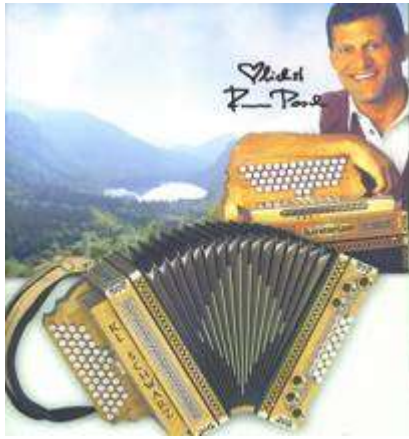

Stimmung: B E S A S D E S, A D G C, H E A D
F B E S A S, G C F B, G I S, C I S F I S H, C F B

Der Erbkönig, das Original verschiedene Modelle

46 Melodietasten
1 A Konzertstimmzungen,
optimales Gewicht
gedämpftes Erlenholz,
beste Ansprache,
Balgraute-
Sonderausstattung
Größe: 20 x 38 cm
Gewicht: 6,2 kg
Trageriemen, Pflege Tuch
Plüschkoffer,

Sonderpreis

€ 6.195.00

Listenpreis € 6.690.00

Lieferzeit: Auf Anfrage