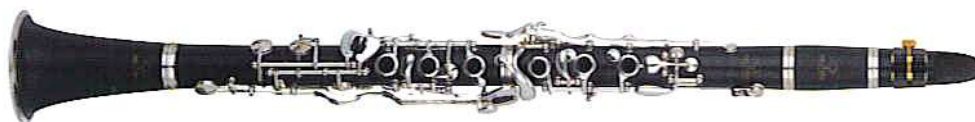

im Überblick

B-Klarinette DEUTSCHES-SYSTEM (440/443 Hz)

EDELHOLZ**CLASSICO**

Korpus handgebürstet,
20 Klappen / 6 Ringe,
versilberte Mechanik
F-Heber, Gabel-F, 4 Trillerklappen,
hochwertige Lederpolsterung
Optional erhältlich: 21 Klappen mit Es/F-Heber

EDELHOLZ**ELITE I**

Korpus handgebürstet,
22 Klappen / 6 Ringe
Duodezimeklappenverbindung
hochgezogene B-Klappe, C-Klappe,
Es/ F-Heber, hochwertige Lederpolsterung
Optional erhältlich: Goretex Polsterung

EDELHOLZ**SOUVERÄN**

Korpus handgebürstet,
20 Klappen / 6 Ringe,
hochgezogene B-Klappe
F-Heber, Gabel-F, 4 Trillerklappen
versilberte Mechanik,
hochwertige Lederpolsterung
Optional erhältlich: 21 Klappen mit Es/F-Heber

EDELHOLZ**ELITE II**

Korpus handgebürstet,
22 Klappen / 6 Ringe
Duodezimeklappenverbindung
hochgezogene B-Klappe,
C-Klappe, Es/F-Heber, A-As-Heber
Metallringe, 24K vergoldete Säulchen,
Goretex Polsterung, Antoniusbohrung,
Klang veredelt
Optional erhältlich: E- Mechanik auf Anfrage