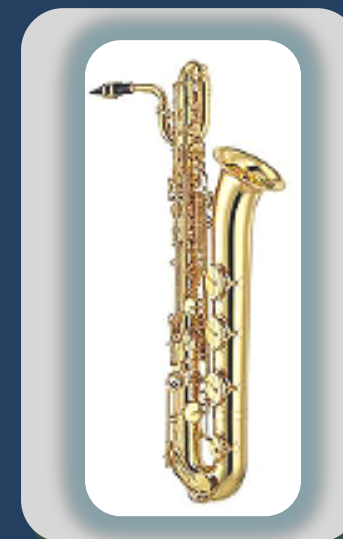

BARITON – SOPRAN – SAXOPHONE

Bestellungen: Tel. +43 3622/52902 ✉ musikhaus-egger@aon.at
kostenlose Lieferung nach Österreich und Deutschland

Preise 02/2017

Bariton Saxophon Roy Benson BS 302

Messing Korpus, Messing Klappen
RND S-Bogen (Relaxed Neck Design)
Hoch F#-Klappe, H/B-Wippe
Tief A-Klappe, C-Klappe mit doppelten Spitzen
Gehärtete Stahlfedern, PISONI Polster
Schallstück und Schlaufe verschraubt
Mit Original Ernst Schreiber Mundstück (ESM), lackiert
Rechtecktui mit Rollen

Listenpreis: € 3.819.- Unser Preis: € 2.898.-

Bariton Saxophon Yanagisawa B 901

Messing Korpus, Messing Klappen
Hoch F#-Klappe, Tief-A, H/B Wippe
Abschraubbares Schallstück, Goldlack

Yanagisawa zu den besten und innovativsten Holzblas-Instrumentenbauern der Welt. Musiker aller Stilrichtungen schätzen diese erstklassigen Instrumente. Alle Yanagisawa Saxophone werden mit stabilem Holzetui und handgemachtem Kautschuk-Mundstück geliefert.

Listenpreis: € 5.935.- Unser Preis: € 5.220.-

Bariton Saxophon Yamaha YBS 32E

bis tief a
Wippe für linken kleinen Finger
Goldlack mit Mundstück und Koffer

Yamahas Saxophone der 32er Serie bieten professionelle Eigenschaften zum Mittelklassepreis. Ihr Design basiert hauptsächlich auf den teureren Pro- und Custom-Saxophonen, und sie haben viele Merkmale mit ihnen gemeinsam. Die 32er Saxophone bieten hervorragende Ansprache und Intonation, einen ausgezeichneten Klang und lassen sich bequem spielen.

Listenpreis: € 6.261.- Unser Preis: € 4.998.-

Andere Marken und Modelle auf Anfrage

Sopran Saxophon Roy Benson SS 302

Gerade Form
Gerader und gebogener RND-S-Bogen
(Relaxed Neck Design), Messing Korpus, Messing Klappen
Gehärtete Stahlfedern, Hoch F#-Klappe, H/B-Wippe
PISONI Polster. Lackiert
Mit Original Ernst Schreiber Mundstück (ESM)
Leichtes Rechtecktui mit Rucksackgarnitur