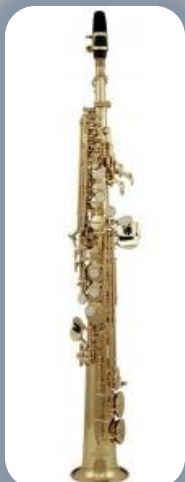

BARITON – SOPRAN – SAXOPHONE

Bestellungen: Tel. +43 3622/52902 ✉ musikhaus-egger@aon.at
kostenlose Lieferung nach Österreich und Deutschland

Preise 02/2017

Bariton Saxophon Roy Benson BS 302

Messing Korpus, Messing Klappen
RND S-Bogen (Relaxed Neck Design)
Hoch F#-Klappe, H/B-Wippe
Tief A-Klappe, C-Klappe mit doppelten Spitzen
Gehärtete Stahlfedern, PISONI Polster
Schallstück und Schlaufe verschraubt
Mit Original Ernst Schreiber Mundstück (ESM), lackiert
Rechtecktui mit Rollen

Listenpreis: € 3.819.- Unser Preis: € 2.898.-

Bariton Saxophon Yanagisawa B 901

Messing Korpus, Messing Klappen
Hoch F#-Klappe, Tief-A, H/B Wippe
Abschraubbares Schallstück, Goldlack

Yanagisawa zu den besten und innovativsten Holzblas-Instrumentenbauern der Welt. Musiker aller Stilrichtungen schätzen diese erstklassigen Instrumente. Alle Yanagisawa Saxophone werden mit stabilem Holzetui und handgemachtem Kautschuk-Mundstück geliefert.

Listenpreis: € 5.935.- Unser Preis: € 5.220.-

Bariton Saxophon Yamaha YBS 32E

bis tief a
Wippe für linken kleinen Finger
Goldlack mit Mundstück und Koffer

Yamahas Saxophone der 32er Serie bieten professionelle Eigenschaften zum Mittelklassepreis. Ihr Design basiert hauptsächlich auf den teureren Pro- und Custom-Saxophonen, und sie haben viele Merkmale mit ihnen gemeinsam. Die 32er Saxophone bieten hervorragende Ansprache und Intonation, einen ausgezeichneten Klang und lassen sich bequem spielen.

Listenpreis: € 6.261.- Unser Preis: € 4.998.-

Andere Marken und Modelle auf Anfrage

Sopran Saxophon Roy Benson SS 302

Gerade Form
Gerader und gebogener RND-S-Bogen
(Relaxed Neck Design), Messing Korpus, Messing Klappen
Gehärtete Stahlfedern, Hoch F#-Klappe, H/B-Wippe
PISONI Polster. Lackiert
Mit Original Ernst Schreiber Mundstück (ESM)
Leichtes Rechtecktui mit Rucksackgarnitur